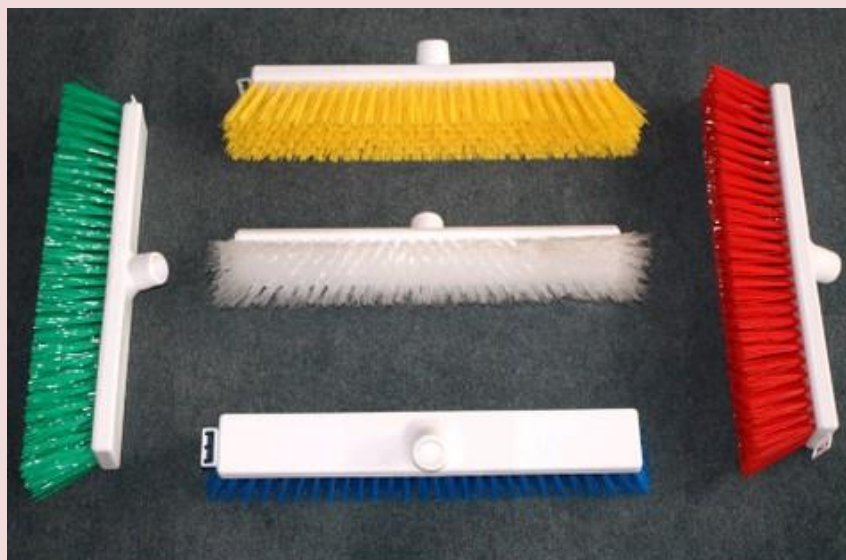

Balai standard 40cm

DESIGNATION : Balai standard 40cm
Douille inclinée, agrafage inoxydable

AGREMENT ALIMENTAIRE : FR 504

FIBRE : Polyester PBT 70/100°

COULEUR : bleu, blanc, rouge, vert, jaune, monture blanche

MATIERE : PP naturel

SORTIE DE FIBRES 50mm

DIMENSIONS : 300x60x15mm

Poids : 450GR

FICHE TECHNIQUE
